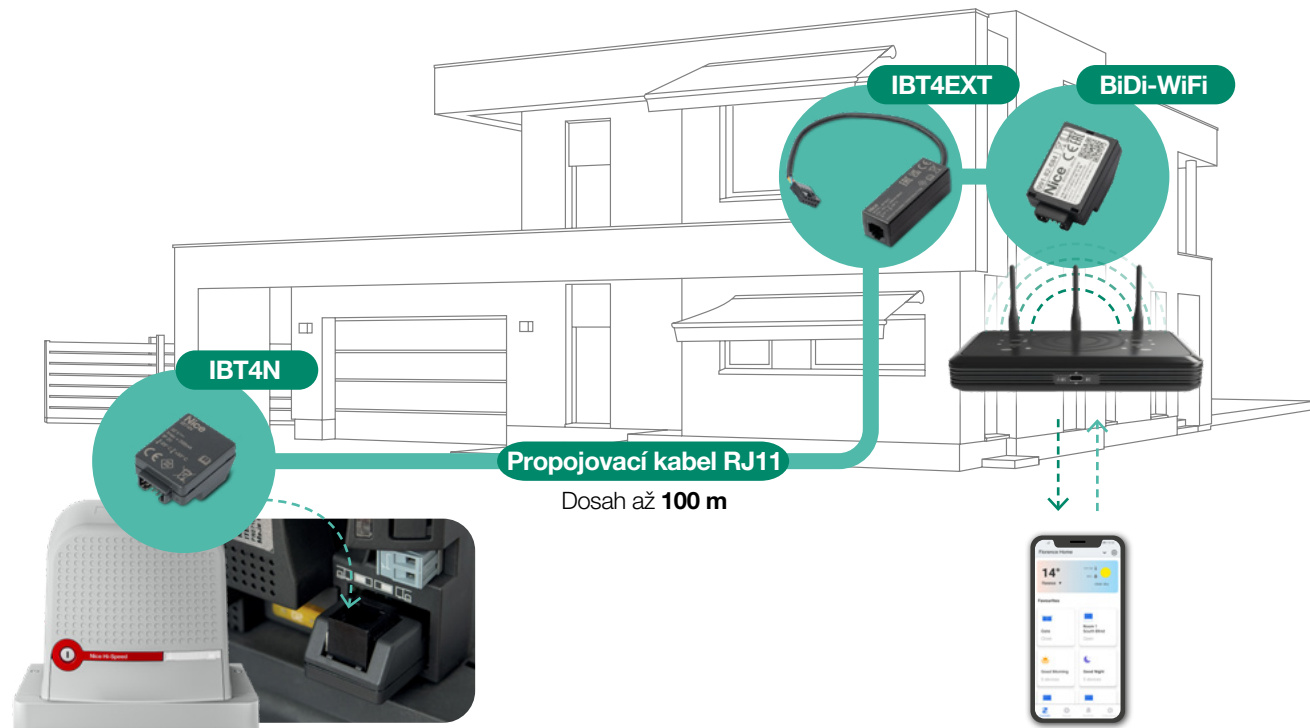

Nice

BiDi-WiFi Ext

Rozšiřuje Wi-Fi připojení automatizací Nice mimo oblast pokrytí Wi-Fi.

Sada **BiDi-WiFi Ext** kombinuje rozhraní BiDi-WiFi a adaptér **IBT4EXT** a poskytuje rychlé, stabilní a rozšířené Wi-Fi připojení – až do vzdálenosti **100 m** – pro jakoukoli řídicí jednotku s konektorem **Bus-T4** nebo **IBT4N**.

Kompaktní provedení typu **plug-and-play** nevyžaduje žádné další napájení a představuje spolehlivé řešení připravené na budoucnost pro správu automatizací Nice pomocí aplikací **MyNice Pro**, **MyNice** a jejich propojení s ekosystémem **Yubii**.

URČENO PRO
KONCOVÉ UŽIVATELE

MyNice App

Ovládání bran a garážových vrat pomocí chytrého telefonu se spolehlivým připojením i mimo dosah Wi-Fi.

URČENO PRO
INSTALAČNÍ TECHNIKY

MyNice Pro App

Vzdálená konfigurace a servis při zajištění spolehlivého připojení za všech okolností.