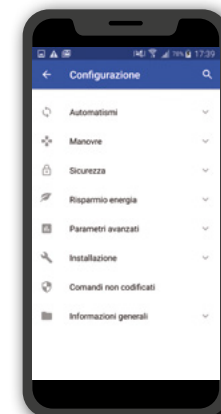

URČENO PRO
KONCOVÉ UŽIVATELE

MyNice App

Ovládání bran a garážových vrat pomocí chytrého telefonu se spolehlivým připojením i mimo dosah Wi-Fi.

URČENO PRO
INSTALAČNÍ TECHNIKY

MyNice Pro App

Vzdálená konfigurace a servis při zajištění spolehlivého připojení za všech okolností.

Představili jsme si svobodu objevovat svět a proměnili ji v domácí systém.

Propojený, integrovaný a přizpůsobitelný.
Bezpečný a snadno použitelný.
Systém chytré domácnosti Nice je projektem,
který staví způsob vašeho života do centra automatizace.