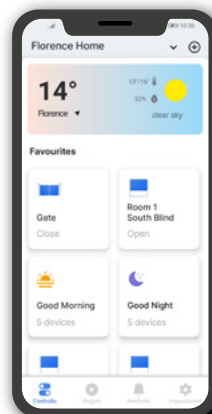

URČENO PRO
KONCOVÉ UŽIVATELE

MyNice App

Ovládání bran a garážových vrat pomocí chytrého telefonu se spolehlivým připojením i mimo dosah Wi-Fi.