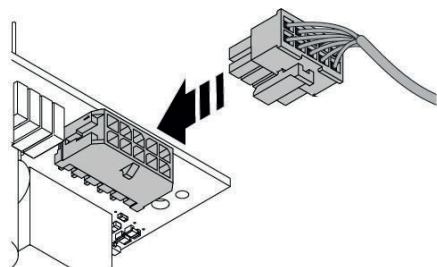

- Inteligentní záložní baterie řízená **mikroprocesorem** umožňuje lepší sledování stavu nabíjení a zajišťuje vyšší spolehlivost provozu.
- **Nová LED signalizace:** dvě LED diody byly nahrazeny jednou vícefunkční LED diodou.
- **Nový konektor s pojistkou** – robustnější provedení a nové uložení konektoru.

NOVÝ KONEKTOR
Odolnější a trvanlivější konstrukce

ID POLOŽKY	PRODUKTOVÉ KÓDY	DESCRIPTION
PSS124R00	PSS124	24V záložní baterie s integrovanou nabíječkou
PSS324R00	PSS324	24V záložní baterie s integrovanou nabíječkou
CABLA11R00*	CABLA11	Propojovací kabel starých baterií s produkty Stand-By