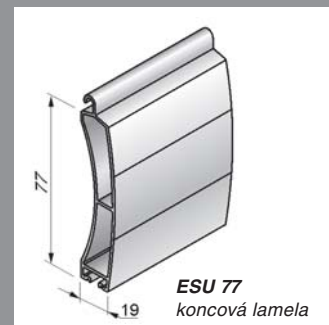

EV 77
průhledová lamela