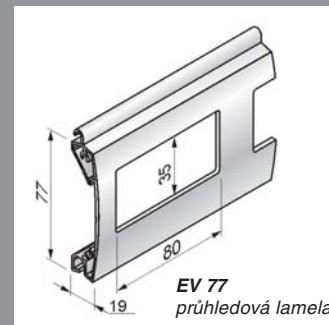

AG 77
lamela s polyuretanovou výplní