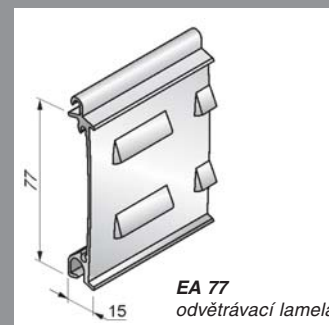

ESU 77
koncová lamela

EA 77
odvětrávací lamela

- Kvalitní tepelná izolace a úspora energie

- Ochrana před slunečním a světelným zářením

- Ochrana před hlukem a prachem
- Účinnost může dosáhnout až 15 dB

- Dlouhá životnost
- Žádná zvláštní údržba, snadné umývání a čištění
- Dlouholetý bezporuchový provoz