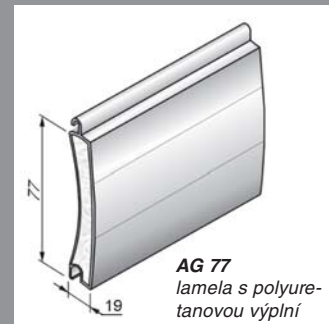

Roletová vrata Troll

Technické parametry rolovacích vrat Troll

Lamela	AG 77	AG 77
Max šířka vrat	4000 mm	6000 mm
Max plocha vrat	15 m ²	15 m ²
hřídel	Octo Ø 70 mm	Octo Ø 102
Výška boxu	Celková výška vrat včetně horního boxu	
300 mm	2850 mm	2387 mm
360 mm	4650 mm	4081 mm

Možnosti montáže

Roletová vrata se instalují do hliníkových schránek umístěných v horní části stavebního otvoru, někdy i vně objektu. Pokud se vrata montují z vnitřní části otvoru nebo do podhledu, boxy není nutné používat. Na bocích otvoru se pak instalují vodící lišty.

Hliníkové boxy jsou vyrobeny z hliníkového plechu opatřeného povrchovou úpravou (viz barevná škála).

Vestavné nebo zaomítací boxy se u roletových vrat obvykle nepoužívají pro svou nadměrnou velikost a nedostatečnou nosnost.