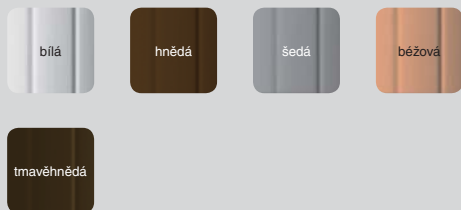

Roletová vrata Troll

Bezpečnost a spolehlivost

Možnosti barevného provedení

Profil AG/77

- Boční krytky** (SF300, SF360/S)
- Vodící lišty** (GR90x34/E, GR90x35)
- Koncové profily** (ES/77, ESU/77)
- Boxy** (SB45/300, SB45/360)

Základní

Za příplatek

Široký výběr barevných řešení

Optimální kombinace barvy roletových vrat s barvou stěn, oken, dveří i střechy zdůrazní váš individuální styl i vkus a odliší váš dům od ostatních.

Standardní barevná škála je dostatečně široká a v naprosté většině případů umožňuje dosáhnout ucelenosti a barevné vyváženosti rolet s fasádou domu.

U menších rozměrů roletových vrat při použití schránky 300 mm jsme schopni dodat vrata kompletně v barvách dřevodekoru – zlatý dub, višeň, tmavý dub.

Při použití schránky 360 mm bude barva schránky hnědá, zbytek pak v dřevodekoru.