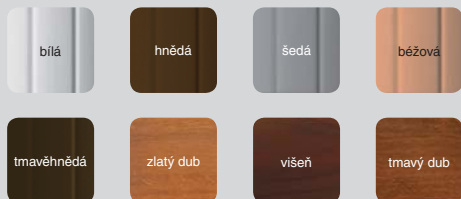

Roletová vrata Troll

Bezpečnost a spolehlivost

Možnosti barevného provedení

Profil AG/77

- Boční krytky** (SF300, SF360/S)
- Vodící lišty** (GR90x34/E, GR90x35)
- Koncové profily** (ES/77, ESU/77)
- Boxy** (SB45/300, SB45/360)

Základní

Za příplatek

Široký výběr barevných řešení

Optimální kombinace barvy roletových vrat s barvou stěn, oken, dveří i střechy zdůrazní váš individuální styl i vkus a odliší váš dům od ostatních.

Standardní barevná škála je dostatečně široká a v naprosté většině případů umožňuje dosáhnout ucelenosti a barevné vyváženosti rolet s fasádou domu.

U menších rozměrů roletových vrat při použití schránky 300 mm jsme schopni dodat vrata kompletně v barvách dřevodekoru – zlatý dub, višeň, tmavý dub.

Při použití schránky 360 mm bude barva schránky hnědá, zbytek pak v dřevodekoru.